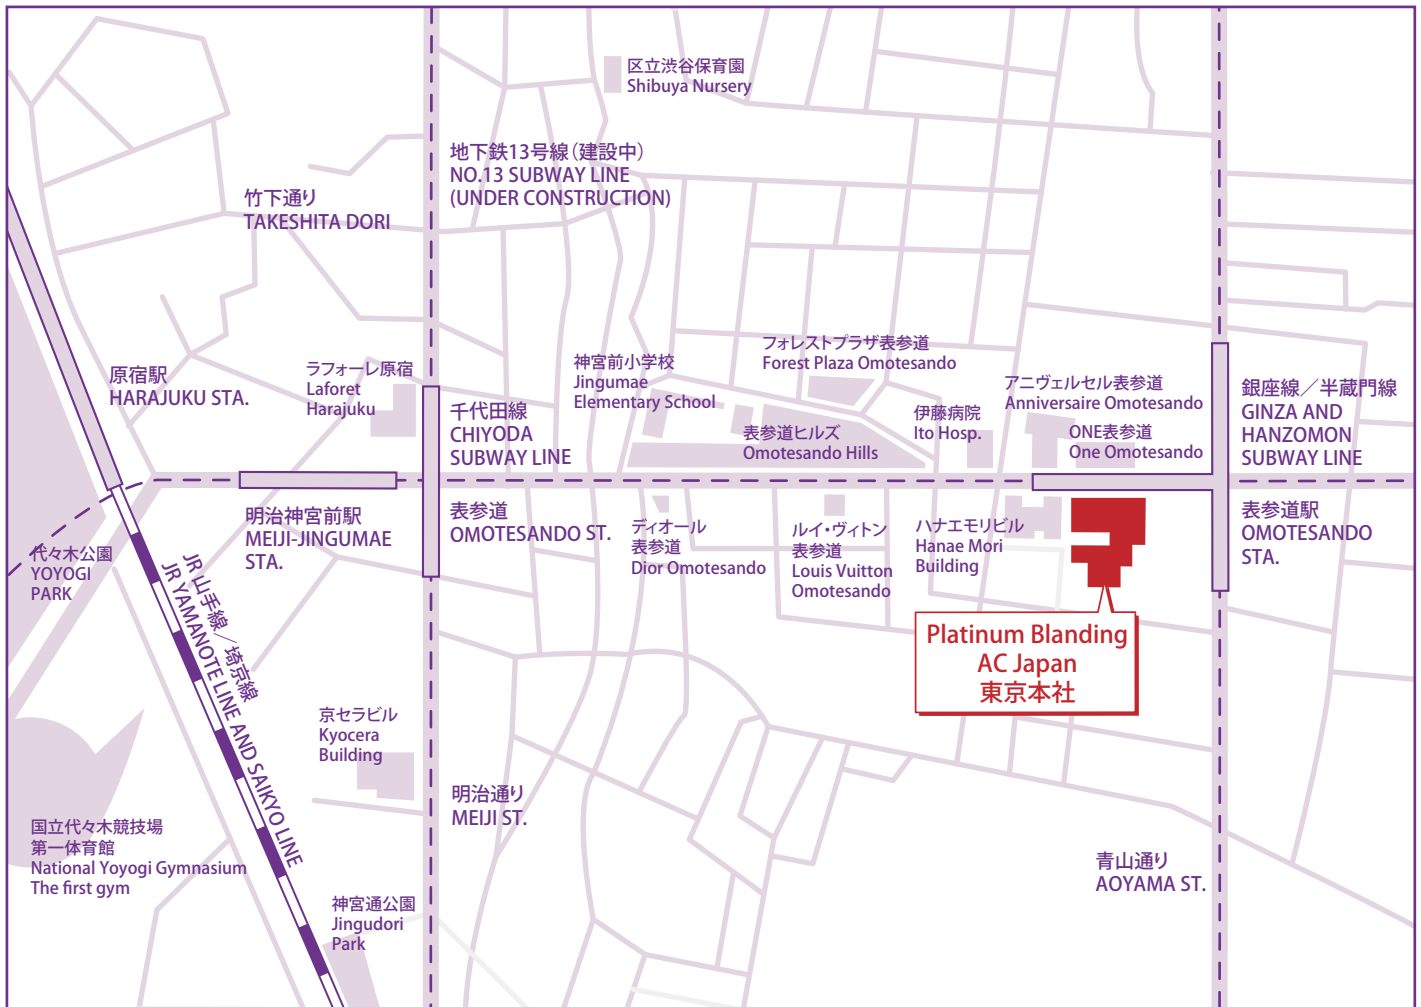

株式会社 プラチナ ブランディング エーシー ジャパン  
**PLATINUM BRANDING AC JAPAN**

**【東京本社】**

〒107-0061 東京都港区北青山3-6-7 青山パシオタワー11階

○東京メトロ銀座線・半蔵門線・千代田線：<表参道> B 5 出口から直結